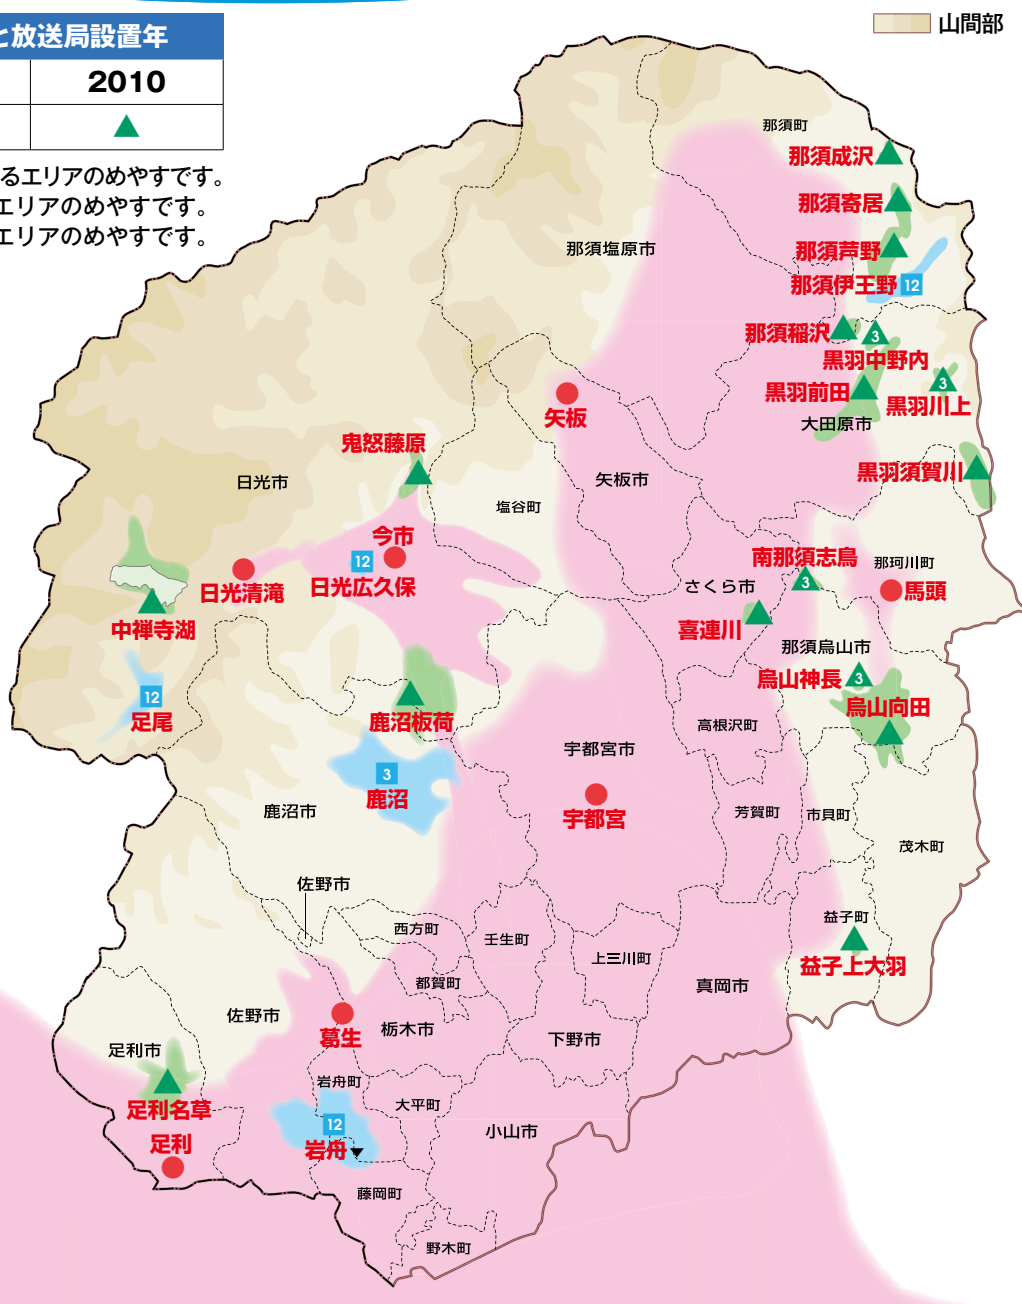

地上デジタル放送のエリアの目安と放送局設置年			
設置年	2008まで	2009	2010
放送局	●	■	▲

- 2008年末現在の地上デジタル放送が見えるエリアのめやすです。
- 2009年中に地上デジタル放送が見えるエリアのめやすです。
- 2010年中に地上デジタル放送が見えるエリアのめやすです。

放送事業者名	リモコン番号
NHK (総合)	1
NHK (教育)	2
とちぎテレビ	3
日本テレビ	4
テレビ朝日	5
TBS	6
テレビ東京	7
フジテレビ	8

- 注：放送開始時期は予定であり、都合により変更されることがあります。
- 注：エリア内であっても、地形やビルなどによって電波がさざぎられる場合や電波の伝播状況などにより、視聴ができないことがあります。
- 注：「▼」は、一部の放送事業者のみが置局する中継局です。
- 注：設置年が2010年の中継局のエリアのめやすは検討中のエリアも示しています。
- 注：放送開始済みの中継局のエリアの詳細については(社)デジタル放送推進協会のホームページ (<http://www.dpa.or.jp/>)をご覧ください。

## 2011年7月24日までにアナログ放送は終了します

地上デジタル放送をご覧いただくには、UHFアンテナとデジタルテレビ (またはデジタルチューナー) が必要です。