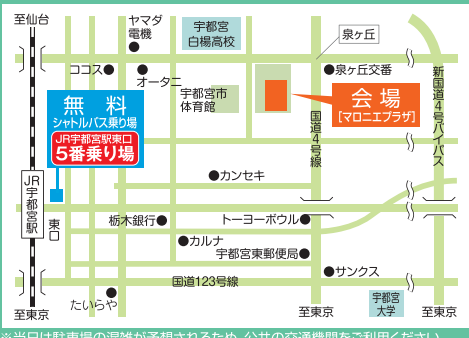

住宅メーカー ●(株)一栄工務店 ●グランドリリアフォーム(株) ●住友林業(株) ●住友林業ホームテック(株) ●清水ハウジング(株) ●建和建設宇都宮(株) ●大和ハウス工業(株) ●(株)土屋ホーム宇都宮支店 ●東建コーポレーション(株)	●栃木県ファースの会 ●とちぎジョイ・コム倶楽部 ●栃木セキスイハイム(株) ●栃木ミサワホーム(株) ●(株)ドクターリフォーム・サンセイ ●(株)パナホーム北関東 ●(株)北洲(北洲ハウジング) Switch! Network(ビルダー)会員 ●(株)IKホーム	Switch! Network(リフォーム)会員 ●(株)ウィルホーム ●(株)エムエスホームズ ●(株)島野工務店 ●(株)ソウケン(株)木の花ホーム ●(株)萬葉田工務店 ●(株)アオぞ設計 ●(有)栃木建築社 ●(株)ソーラープラス ●栃木県電気工事(株) ●(株)中村ハウジング ●(株)マスケン	住宅機器メーカー ●(株)京セラソーラーコーポレーション ●(株)コロナ 宇都宮営業所 ●シャープエレクトロニクスマーケティング(株) ●ダイキン空調関東(株) ●(株)長府製作所 ●東芝キャリア(株) ●東芝コンシューママーケティング(株) ●(株)東海ホームサービス 栃木販売支店	●(株)ハウステック ●パナソニック電気(株) ●日立コンシューマ・マーケティング(株) / 日立空調関東(株) ●建井産業(株) ●三菱電機住環境システムズ(株)	住宅設備メーカー ●クリナップ(株)宇都宮営業所 ●サンエーブ工業(株) ●タカスタンダード(株) ●TOTO(株) ●システム(株) ●ヤマハリビングテック(株)	金融機関・その他 ●(株)足利銀行 ●(株)栃木銀行 ●NPO法人PV倶楽部とちぎ ●栃木県電気工事業工業組合

(各企業名は50音順)

【お問い合わせ】 **東京電力株式会社 栃木支店** 栃木カスタマーセンター **0120-995-112** ■受付時間 / 9:00~19:00(休・祝日を除く月曜日~金曜日) 9:00~17:00(休・祝日を除く土曜日)