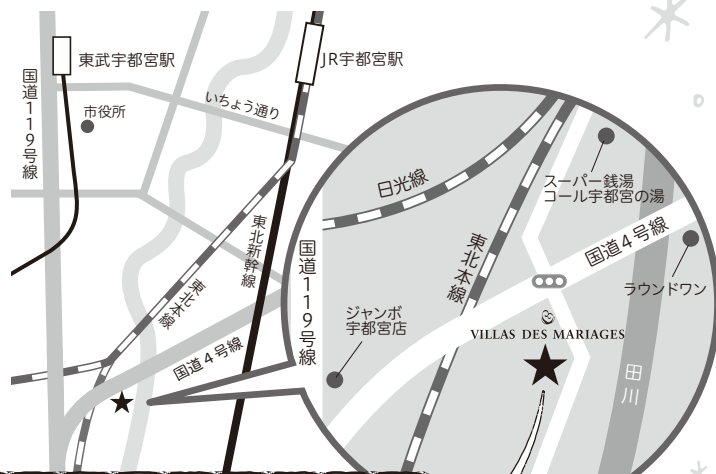

# なすから恋活パーティー

in ヴィラ・デ・マリアージュ宇都宮

## ACCESS

アクセス

- ・JR宇都宮駅(西口)・東武宇都宮駅よりタクシー利用で約8分
- ・東北自動車道 鹿沼ICより約18分
- ・宇都宮ICより約20分
- ・北関東自動車道 宇都宮上三川ICより約15分

集合場所

ヴィラ・デ・マリアージュ宇都宮  
栃木県宇都宮市西原町3558-1  
TEL.028-651-4122  
※敷地内駐車場有り