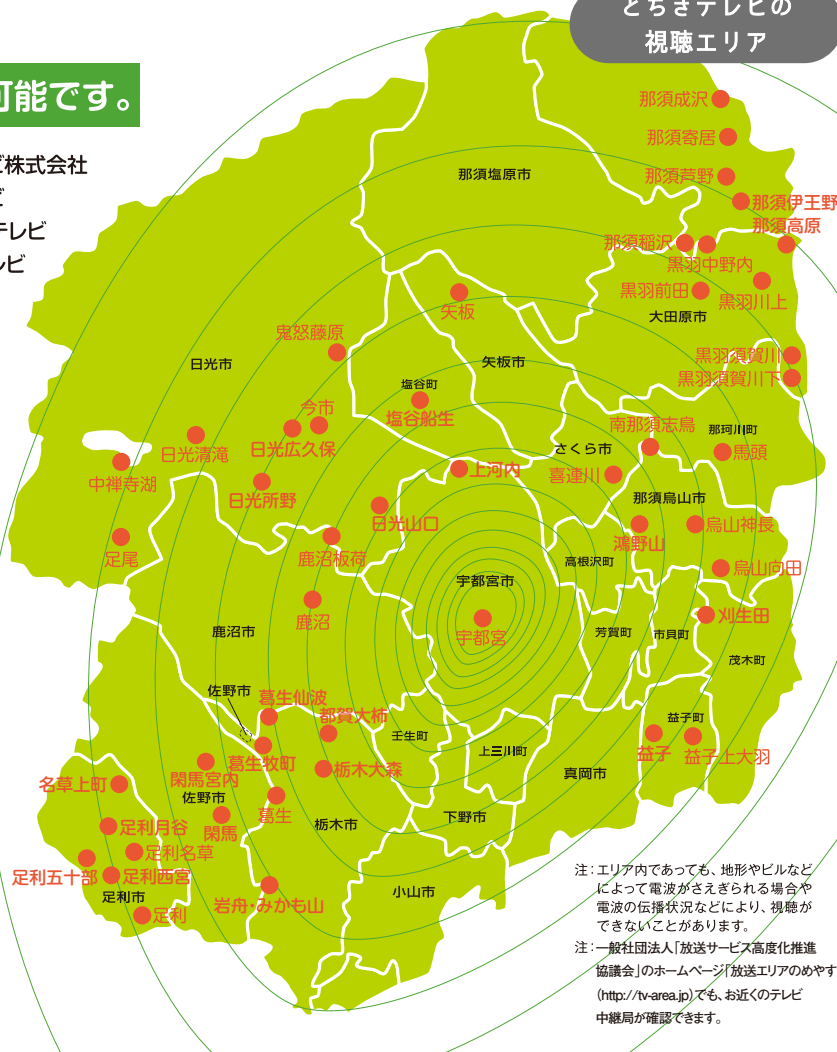

とちぎテレビは 県内全域をカバー!

とちぎテレビは時代の流れを敏感に受け止め、
新しい情報にこだわり、栃木の今を視聴者にお届けしています!

とちぎテレビの
視聴エリア

とちぎテレビは下記のCATVでも視聴可能です。

- 【県内】 ●宇都宮ケーブルテレビ株式会社 ●真岡ケーブルテレビ株式会社
●わたらせテレビ株式会社 ●鹿沼ケーブルテレビ
●テレビ小山放送株式会社 ●那珂川町ケーブルテレビ
●ケーブルテレビ株式会社 ●茂木町ケーブルテレビ
●佐野ケーブルテレビ株式会社
- 【県外】 ●リバーシティ・ケーブルテレビ株式会社
●光ケーブルネット株式会社
●財団法人 研究学園都市コミュニティケーブルサービス
●株式会社JWAY
●財団法人 首都圏ケーブルメディア

地上デジタル放送中!
デジタルリモコン
チャンネルは「3」

とちぎテレビの番組は、
スマホなどでも
ご覧いただけます。

注: エリア内であっても、地形やビルなど
によって電波がささげられる場合や
電波の伝播状況などにより、視聴が
できないことがあります。

注: 一般社団法人「放送サービス高度化推進
協議会」のホームページ「放送エリアのめやす」
(<http://tv-area.jp>)でも、お近くのテレビ
中継局が確認できます。

とちぎテレビをご覧いただく方法

①テレビのチャンネルを設定する

※テレビの機種やメーカーにより操作方法が異なりますので、
詳細はテレビの取り扱い説明書をご覧ください。

- ①リモコンの「メニュー」ボタンを押す。
- ②テレビ画面のチャンネル設定を選択し、「決定」ボタンを押す。
- ③初期スキャン、再スキャン、等が表示されるので、いずれかを選択して「決定」ボタンを押す。
- ④画面の指示にしたがい、チャンネル設定を完了させる。

②アンテナの向きを調整する (チャンネル設定をしても受信できない場合)

①自宅のアンテナの向きが、お近くのテレビ中継局の方向を
向いているか確認してください。

②アンテナの向きがテレビ中継局の方向と違う場合は、アン
テナの調整が必要です。電気店様などに相談してアンテナ
の調整をしてください。

③電波が受信できない場合は、 以下の県内のケーブルテレビに ご加入いただければ、とちぎテレビの 番組をご覧いただけます。