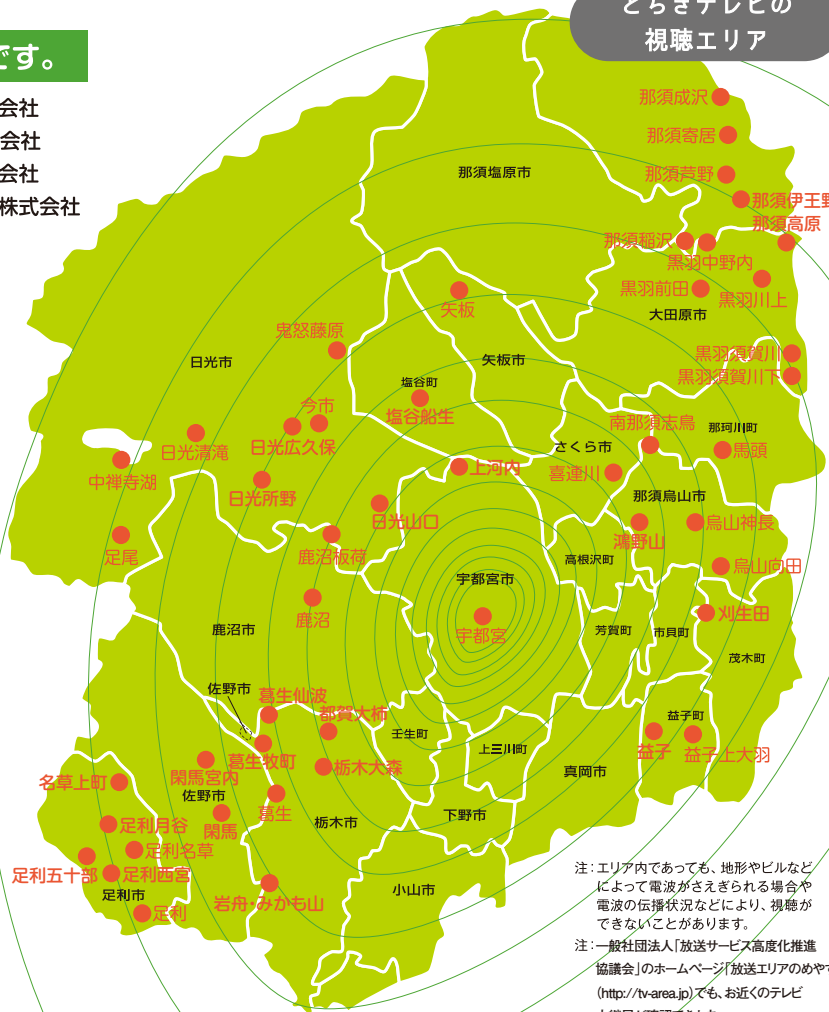

とちぎテレビは 県内全域をカバー!

とちぎテレビは時代の流れを敏感に受け止め、
新しい情報にこだわり、栃木の今を視聴者にお届けしています!

とちぎテレビは下記のCATVでも視聴可能です。

- [県内] ●宇都宮ケーブルテレビ株式会社 ●わたらせテレビ株式会社
●鹿沼ケーブルテレビ ●テレビ小山放送株式会社
●那珂川町ケーブルテレビ ●ケーブルテレビ株式会社
●茂木町ケーブルテレビ ●佐野ケーブルテレビ株式会社

- [県外] ●リバーシティケーブルテレビ株式会社
●光ケーブルネット株式会社
●財団法人 研究学園都市コミュニティケーブルサービス
●株式会社JWAY
●財団法人 首都圏ケーブルメディア

とちぎテレビの
視聴エリア

地上デジタル放送中!
デジタルリモコン
チャンネルは「3」

とちぎテレビの番組は、
スマホなどでも
ご覧いただけます。

注: エリア内であっても、地形やビルなど
によって電波がささげられる場合や
電波の伝播状況などにより、視聴が
できないことがあります。

注: 一般社団法人「放送サービス高度化推進
協議会」のホームページ「放送エリアのめやす」
(<http://tv-area.jp>)でも、お近くのテレビ
中継局が確認できます。

とちぎテレビをご覧いただく方法

①テレビのチャンネルを設定する

※テレビの機種やメーカーにより操作方法が異なりますので、
詳細はテレビの取り扱い説明書をご覧ください。

- ①リモコンの「メニュー」ボタンを押す。
- ②テレビ画面のチャンネル設定を選択し、「決定」ボタンを押す。
- ③初期スキャン、再スキャン、等が表示されるので、いずれかを選択して「決定」ボタンを押す。
- ④画面の指示にしたがい、チャンネル設定を完了させる。

②アンテナの向きを調整する (チャンネル設定をしても受信できない場合)

①自宅のアンテナの向きが、お近くのテレビ中継局の方向を
向いているか確認してください。

②アンテナの向きがテレビ中継局の方向と違う場合は、アン
テナの調整が必要です。電気店様などに相談してアンテナ
の調整をしてください。

③電波が受信できない場合は、 以下の県内のケーブルテレビに ご加入いただければ、とちぎテレビの 番組をご覧いただけます。